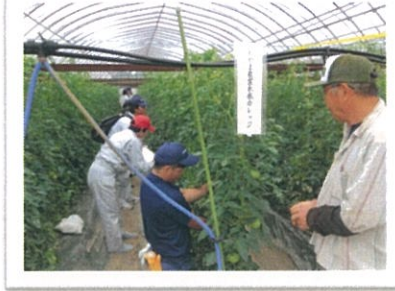

初企画

とやま農業未来カレッジ オープンキャンパス

お待ちしております！

- ・「とやま農業未来カレッジ」では、就農を希望する方を対象として、1年制の通年研修を実施しています。
- ・本年度新たに、農業に関心や魅力を感じておられる高校生や一般の方に、当カレッジを体感していただける「オープンキャンパス」を開催しますので、是非ご来場ください。

平成30年7月28日(土) 9:30~11:40

◇オープンキャンパス開催要領