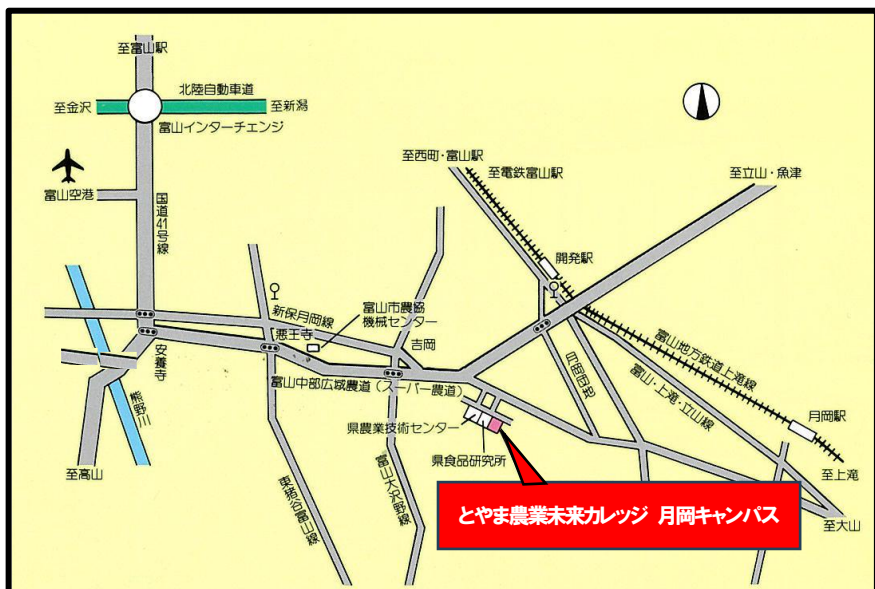

○対象

就農を希望する高校生とその保護者、大学生、一般

○参加申込期間

令和 8年5月18日(月)~7月3日(金)

○申込方法

FAX、電話、電子メール又は Web の専用申込フォーム
(裏面の二次元バーコード)

○その他

当日は、実習のできる服装、筆記用具、雨傘、長靴、帽子、軍手、飲料水を持参してください。

とやま農業未来カレッジ オープンキャンパス参加申込書

希望回 どちらか○で囲む	氏 名	住 所	連絡先 電話番号	所 属 (学校・会社等)	同行者 氏名
第1回 第2回					
第1回 第2回					
第1回 第2回					
第1回 第2回					

ア ク セ ス

〈バス〉

富山駅前から地鉄バス 44 系統
福沢ゆき 月見町5丁目下車
徒歩 13 分

〈電車〉

富山地方鉄道 不二越・上滝線 岩峯
寺ゆき 開発駅下車 徒歩 20 分