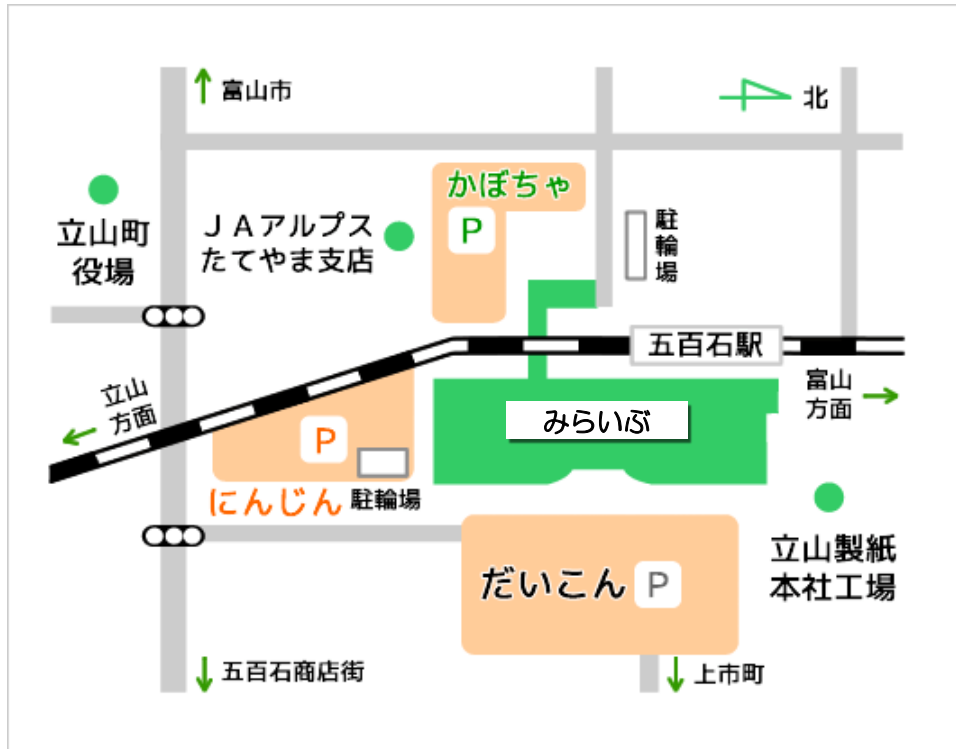

# 会場駐車場ののご案内

会場：立山町元気交流ステーション（みらいぶ）

駐車場は、みらいぶ周辺に3箇所あります。

駐車料金は、入場から4時間まで無料、4時間経過毎に100円です。

- だいこん駐車場 47台（うち、障害者用駐車スペース 2台）
- にんじん駐車場 31台（うち、障害者用駐車スペース 1台）
- かぼちゃ駐車場 33台（うち、障害者用駐車スペース 1台）

なお、みらいぶ駐車場が満車の場合は、立山町役場駐車場をご利用ください。

※JA アルプスたてやま支店の駐車場は、利用しないでください。