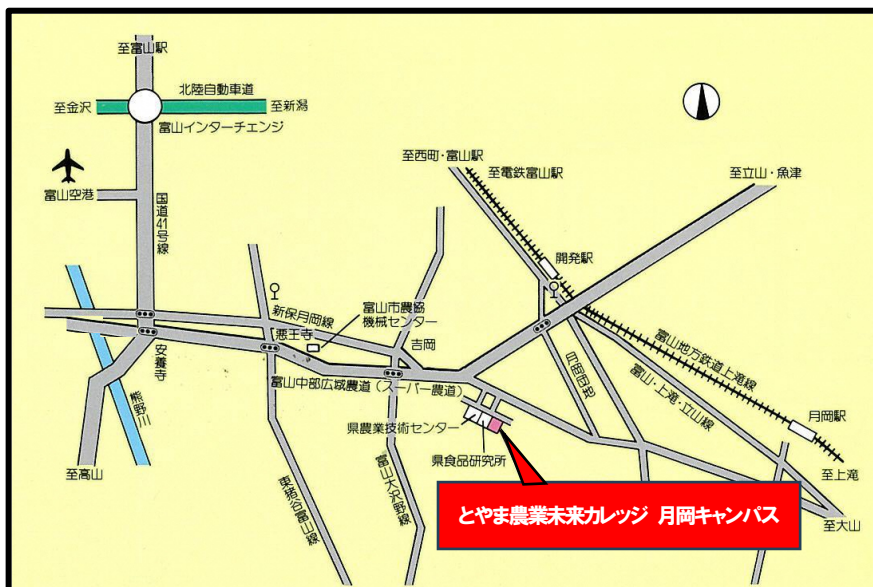

とやま農業未来カレッジ オープンキャンパス参加申込書

希望回 どちらか○で囲む	氏 名	住 所	連絡先 電話番号	所 属 (学校・会社等)	同行者 氏名
第1回 第2回					
第1回 第2回					
第1回 第2回					
第1回 第2回					

ア ク セ ス

〈バス〉

富山駅前から地鉄バス 44 系統
福沢ゆき 月見町5丁目下車
徒歩 13 分

〈電車〉

富山地方鉄道 不二越・上滝線 岩峯
寺ゆき 開発駅下車 徒歩 20 分

〈車〉

北陸自動車道 富山IC・流杉SIより
約13分 カレッジに駐車できます。

■お申込み・お問い合わせは・・・

公益社団法人 富山県農林水産公社

とやま農業未来カレッジ

〒939-8139 富山市月岡新 296 番地

TEL 076-461-3180

FAX 076-461-3185

E-mail nougyou-college@taff.or.jp

URL <https://taff.or.jp/nou/college/>

Web の専用申込フォームへ